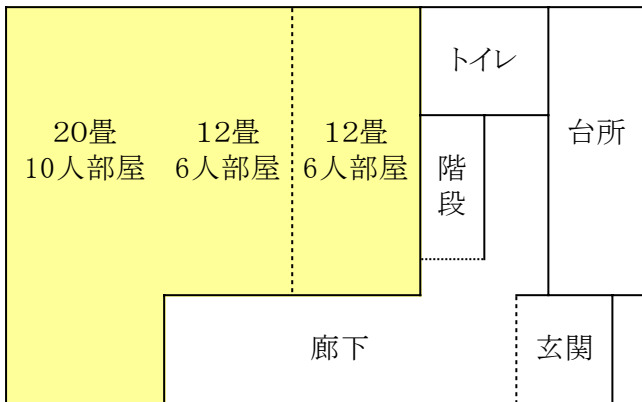

佐久バルーンフェスティバル2026 地元集会施設見取図

南岩尾公民館

1階

2階

※利用人数10名以上のチームを優先

落合公民館

1階

2階

.....は襖で仕切られている

下平公民館

1階

※利用人数10名以上のチームを優先

	ム関
--	----

北岩尾公民館

1階

※利用人数10名以上のチームを優先