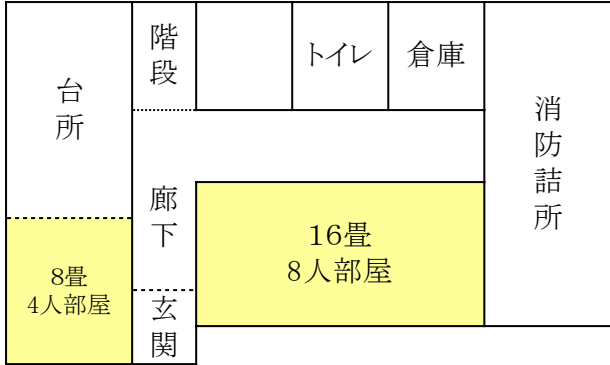

佐久バルーンフェスティバル2026 地元集会施設見取図

南岩尾公民館

1階

2階

※利用人数10名以上のチームを優先

落合公民館

1階

2階

.....は襖で仕切られている

下平公民館

1階

※利用人数10名以上のチームを優先

	ム関
--	----

北岩尾公民館

1階

※利用人数10名以上のチームを優先